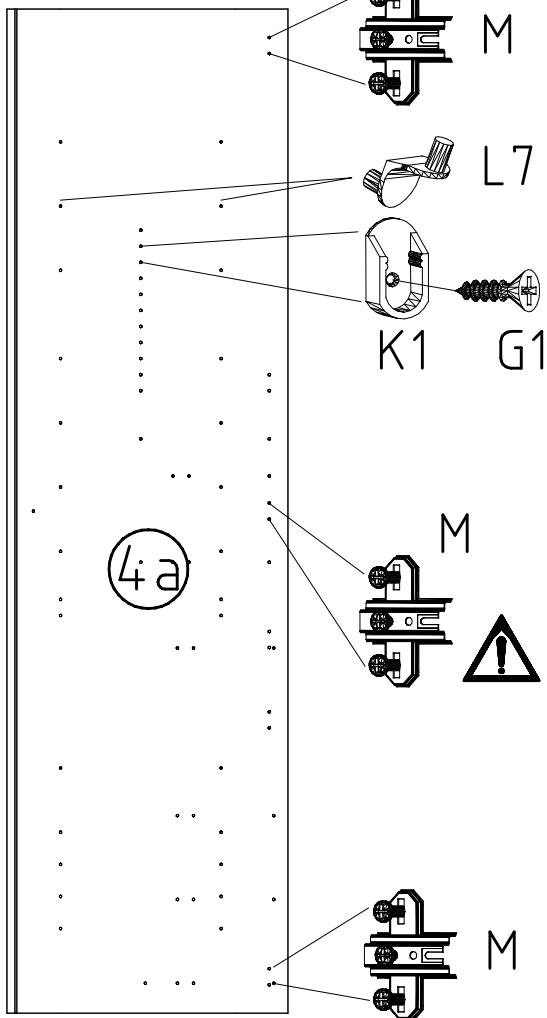

980345

NSP 225

1-2-3-4... ○

980345

20.12.04 / 29.11.19

11 19

1/9

 111 102	<b>A</b> 16x
 111 610	<b>L7</b> 12x
 111 174	<b>J1</b> 6x

 111 103	<b>C</b> 16x
M6 x 11 mm  121 181	<b>T6</b> 6x
3,5 x 35 mm  121 375	<b>G14</b> 12x

424mm  112 403	<b>K21</b> 1x
870mm  112 402	<b>K20</b> 2x
3,5 x 15 mm  121 370	<b>G1</b> 12x

 117 001	<b>K1</b> 6x
 112 268	<b>M</b> 15x
 112 267	<b>N</b> 15x

1

2

3

4

- L7  
111 610  
3,5 x 15 mm
- G1  
121 370
- K1  
117 001

5

- M  
112 268
- A  
111 102

11

12

13

14

3,5 x 15 mm 121 370	G1	4,0 x 12 mm 122 625	G56
------------------------	----	------------------------	-----

	SP27
4 X 27mm	
122620	
4,0x22	G49
122 609	

<121 370>	< G 1 >	<4x>

Änderungen die dem technischen Fortschritt geschuldet sind, behalten wir uns vor!  
 Bei nicht vorschriftsmäßiger und/ oder nicht fachmännischer Montage wird bei Personen- und/ oder Sachschäden keinerlei Haftung übernommen.  
 WIMEX Wohnbedarf/ Import Export Handels GmbH/ Postfach 1407/ 49112 Georgsmarienhütte/ Germany  
 Tel.:(+49) 05401 8598 72 Fax.:(+49) 05401 8598 33 Mail: service\_H@wimex-online.com