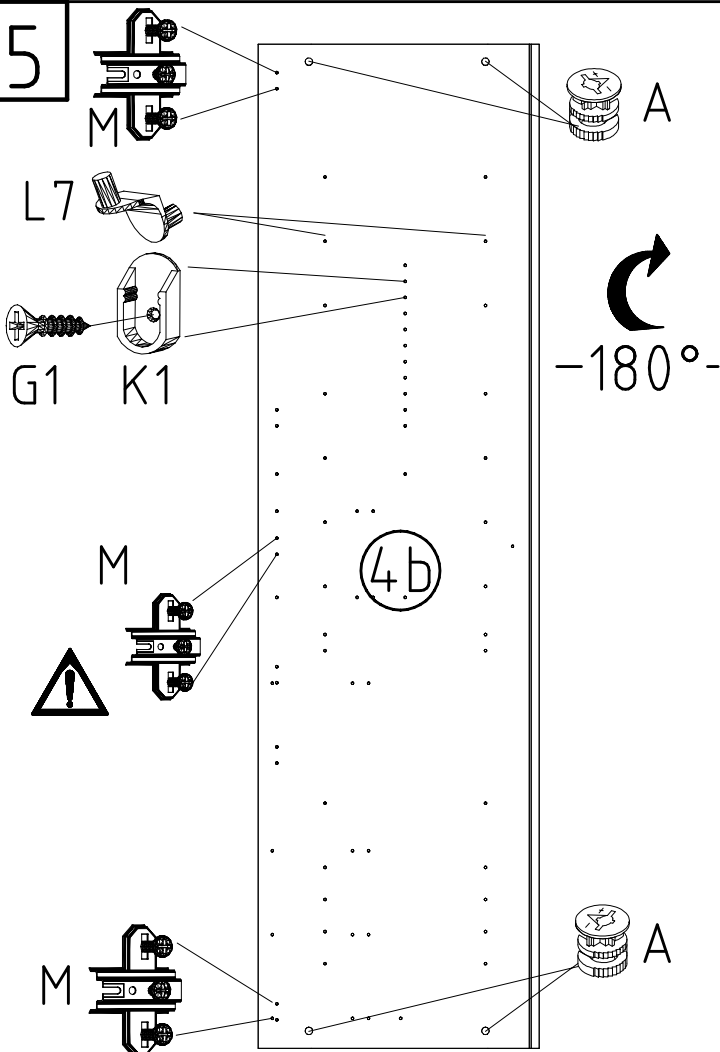

 111 103	<b>C</b> 16x
M6 x 11 mm  121 181	<b>T6</b> 6x
3,5 x 35 mm  121 375	<b>G14</b> 12x

424mm  112 403	<b>K21</b> 1x
870mm  112 402	<b>K20</b> 2x
3,5 x 15 mm  121 370	<b>G1</b> 12x

 117 001	<b>K1</b> 6x
 112 268	<b>M</b> 15x
 112 267	<b>N</b> 15x

1

2

3

4

- L7  
111 610  
3,5 x 15 mm
- G1  
121 370
- K1  
117 001

5

- M  
112 268
- A  
111 102

11

12

13

14

3,5 x 15 mm 121 370	G1	4,0 x 12 mm 122 625	G56
------------------------	----	------------------------	-----

	SP27
4 X 27mm	
122620	
4,0x22	G49
122 609	

<121 370>	< G 1 >	<4x>

Änderungen die dem technischen Fortschritt geschuldet sind, behalten wir uns vor!  
 Bei nicht vorschriftsmäßiger und/ oder nicht fachmännischer Montage wird bei Personen- und/ oder Sachschäden keinerlei Haftung übernommen.  
 WIMEX Wohnbedarf/ Import Export Handels GmbH/ Postfach 1407/ 49112 Georgsmarienhütte/ Germany  
 Tel.:(+49) 05401 8598 72 Fax.:(+49) 05401 8598 33 Mail: service\_H@wimex-online.com