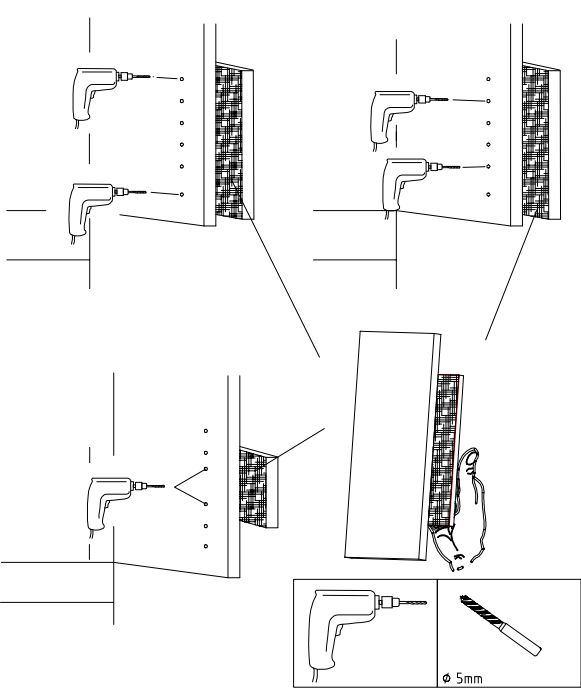

12

13

14

3,5 x 15 mm 121 370	G1	4,0 x 12 mm 122 625	G56
------------------------	----	------------------------	-----

	SP27
4 X 27mm	
122620	
4,0x22	G49
122 609	

<121 370>	< G 1 >	<4x>

Änderungen die dem technischen Fortschritt geschuldet sind, behalten wir uns vor!  
 Bei nicht vorschriftsmäßiger und/ oder nicht fachmännischer Montage wird bei Personen- und/ oder Sachschäden keinerlei Haftung übernommen.  
 WIMEX Wohnbedarf/ Import Export Handels GmbH/ Postfach 1407/ 49112 Georgsmarienhütte/ Germany  
 Tel.:(+49) 05401 8598 72 Fax.:(+49) 05401 8598 33 Mail: service\_H@wimex-online.com