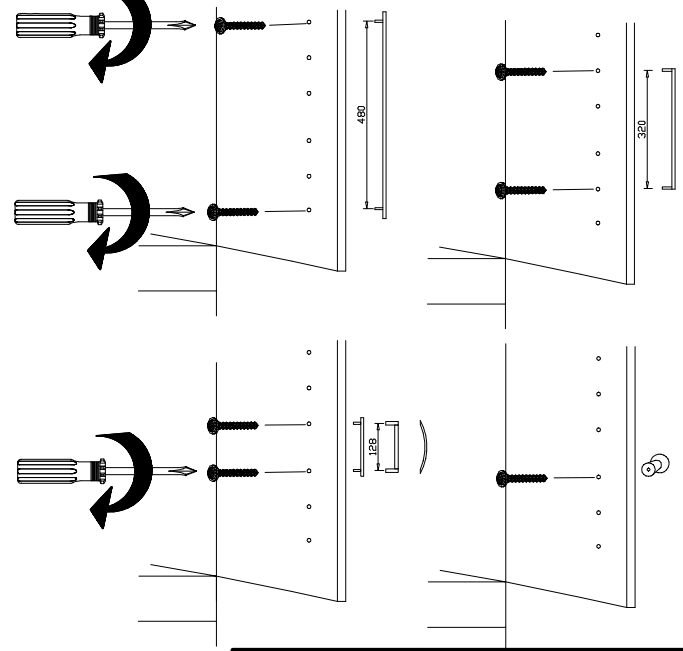

1

2

3

4

- L7  
111 610  
3,5 x 15 mm
- G1  
121 370
- K1  
117 001

5

- M  
112 268
- A  
111 102

11

12

13

14

3,5 x 15 mm 121 370	G1	4,0 x 12 mm 122 625	G56
------------------------	----	------------------------	-----

	SP27
4 X 27mm	
122620	
4,0x22	G49
122 609	

<121 370>	< G 1 >	<4x>

Änderungen die dem technischen Fortschritt geschuldet sind, behalten wir uns vor!  
 Bei nicht vorschriftsmäßiger und/ oder nicht fachmännischer Montage wird bei Personen- und/ oder Sachschäden keinerlei Haftung übernommen.  
 WIMEX Wohnbedarf/ Import Export Handels GmbH/ Postfach 1407/ 49112 Georgsmarienhütte/ Germany  
 Tel.:(+49) 05401 8598 72 Fax.:(+49) 05401 8598 33 Mail: service\_H@wimex-online.com