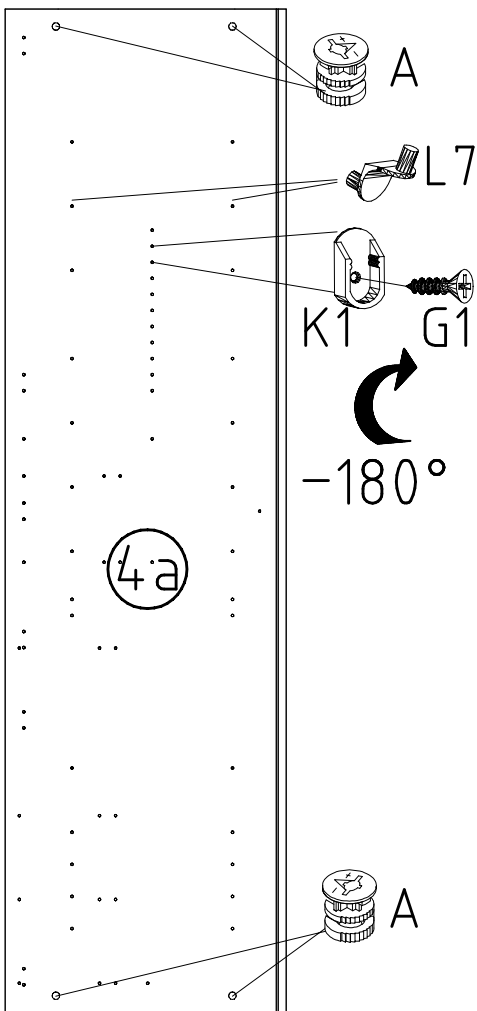

980345

NSP 225

1-2-3-4... ○

980345

20.12.04 / 29.11.19

11 19

1/9

 111 102	<b>A</b> 16x
 111 610	<b>L7</b> 12x
 111 174	<b>J1</b> 6x

 111 103	<b>C</b> 16x
M6 x 11 mm  121 181	<b>T6</b> 6x
3,5 x 35 mm  121 375	<b>G14</b> 12x

424mm  112 403	<b>K21</b> 1x
870mm  112 402	<b>K20</b> 2x
3,5 x 15 mm  121 370	<b>G1</b> 12x

 117 001	<b>K1</b> 6x
 112 268	<b>M</b> 15x
 112 267	<b>N</b> 15x

1

2

3

4

- L7  
111 610  
3,5 x 15 mm
- G1  
121 370
- K1  
117 001

5

- M  
112 268
- A  
111 102

11

12

13

14

3,5 x 15 mm 121 370	G1	4,0 x 12 mm 122 625	G56
------------------------	----	------------------------	-----

	SP27
4 X 27mm	
122620	
4,0x22	G49
122 609	

<121 370>	< G 1 >	<4x>

Änderungen die dem technischen Fortschritt geschuldet sind, behalten wir uns vor!  
 Bei nicht vorschriftsmäßiger und/ oder nicht fachmännischer Montage wird bei Personen- und/ oder Sachschäden keinerlei Haftung übernommen.  
 WIMEX Wohnbedarf/ Import Export Handels GmbH/ Postfach 1407/ 49112 Georgsmarienhütte/ Germany  
 Tel.:(+49) 05401 8598 72 Fax.:(+49) 05401 8598 33 Mail: service\_H@wimex-online.com