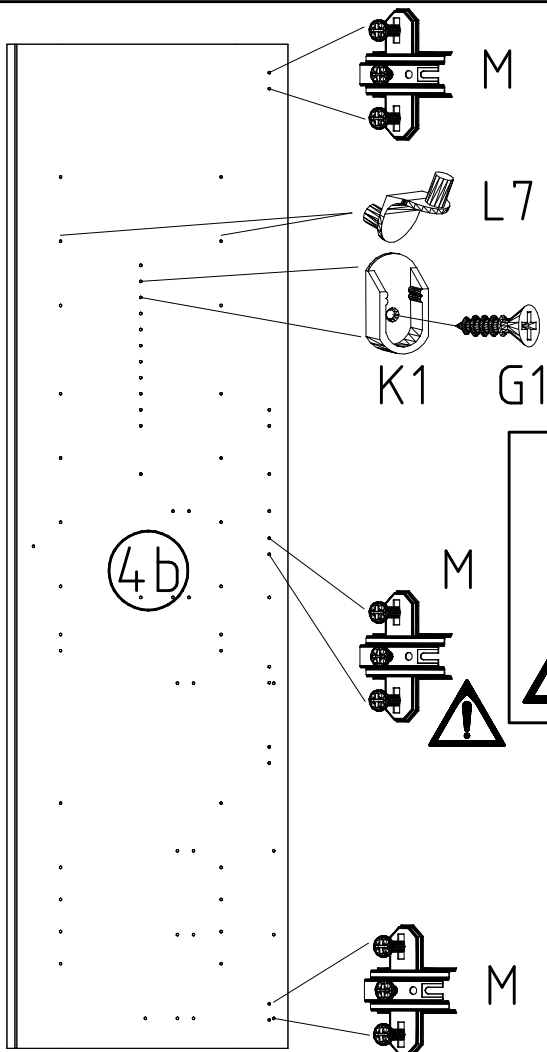

980345

NSP 225

1-2-3-4... ○

980345

20.12.04 / 29.11.19

11 19

1/9

 111 102	<b>A</b> 16x
 111 610	<b>L7</b> 12x
 111 174	<b>J1</b> 6x

 111 103	<b>C</b> 16x
M6 x 11 mm  121 181	<b>T6</b> 6x
3,5 x 35 mm  121 375	<b>G14</b> 12x

424mm  112 403	<b>K21</b> 1x
870mm  112 402	<b>K20</b> 2x
3,5 x 15 mm  121 370	<b>G1</b> 12x

 117 001	<b>K1</b> 6x
 112 268	<b>M</b> 15x
 112 267	<b>N</b> 15x

1

2

3

4

- L7  
111 610  
3,5 x 15 mm
- G1  
121 370
- K1  
117 001

5

- M  
112 268
- A  
111 102

11

12

13

14

3,5 x 15 mm 121 370	G1	4,0 x 12 mm 122 625	G56
------------------------	----	------------------------	-----

	SP27
4 X 27mm	
122620	
4,0x22	G49
122 609	

<121 370>	< G 1 >	<4x>

Änderungen die dem technischen Fortschritt geschuldet sind, behalten wir uns vor!  
 Bei nicht vorschriftsmäßiger und/ oder nicht fachmännischer Montage wird bei Personen- und/ oder Sachschäden keinerlei Haftung übernommen.  
 WIMEX Wohnbedarf/ Import Export Handels GmbH/ Postfach 1407/ 49112 Georgsmarienhütte/ Germany  
 Tel.:(+49) 05401 8598 72 Fax.:(+49) 05401 8598 33 Mail: service\_H@wimex-online.com