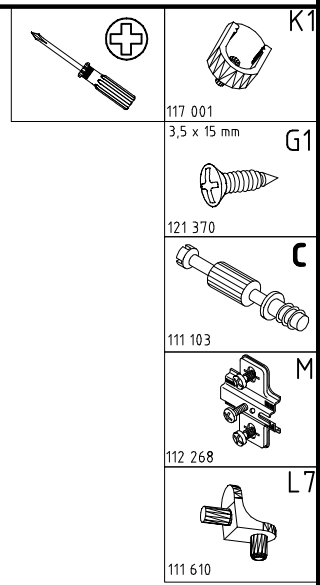

 111 103	<b>C</b> 16x
M6 x 11 mm  121 181	<b>T6</b> 6x
3,5 x 35 mm  121 375	<b>G14</b> 12x

424mm  112 403	<b>K21</b> 1x
870mm  112 402	<b>K20</b> 2x
3,5 x 15 mm  121 370	<b>G1</b> 12x

 117 001	<b>K1</b> 6x
 112 268	<b>M</b> 15x
 112 267	<b>N</b> 15x

1

2

3

4

- L7  
111 610  
3,5 x 15 mm
- G1  
121 370
- K1  
117 001

5

- M  
112 268
- A  
111 102

11

12

13

14

3,5 x 15 mm 121 370	G1	4,0 x 12 mm 122 625	G56
------------------------	----	------------------------	-----

	SP27
4 X 27mm	
122620	
4,0x22	G49
122 609	

<121 370>	< G 1 >	<4x>

Änderungen die dem technischen Fortschritt geschuldet sind, behalten wir uns vor!  
 Bei nicht vorschriftsmäßiger und/ oder nicht fachmännischer Montage wird bei Personen- und/ oder Sachschäden keinerlei Haftung übernommen.  
 WIMEX Wohnbedarf/ Import Export Handels GmbH/ Postfach 1407/ 49112 Georgsmarienhütte/ Germany  
 Tel.:(+49) 05401 8598 72 Fax.:(+49) 05401 8598 33 Mail: service\_H@wimex-online.com